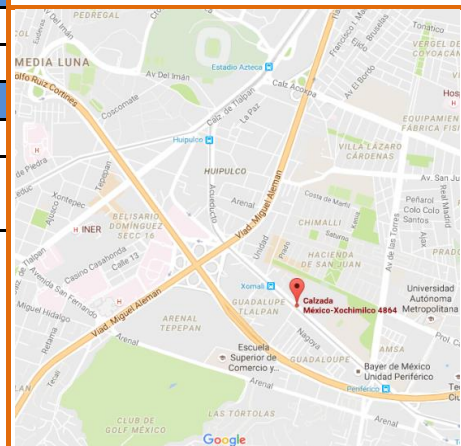

Calzada México Xochimilco

Descripción

Excelente predio remodelado y acondicionado para oficinas o bodega. Cuenta con Adenes de carga y descarga así como estacionamientos.

Localización y vías de acceso

Calzada México Xochimilco #4985 Col. Arenal Tepepan, México DF, a dos cuadras del anillo periférico, frente al centro cultural y deportivo del TEC de Monterrey.

Metros Cuadrados

Construcción	24,865 m²

Terreno	19,965 m²

Especificaciones

Se puede rentar en partes o completo

Las amenidades y equipos especiales dependen del proyecto a relizar.

Uso de Suelo

Industrial, Oficinas.